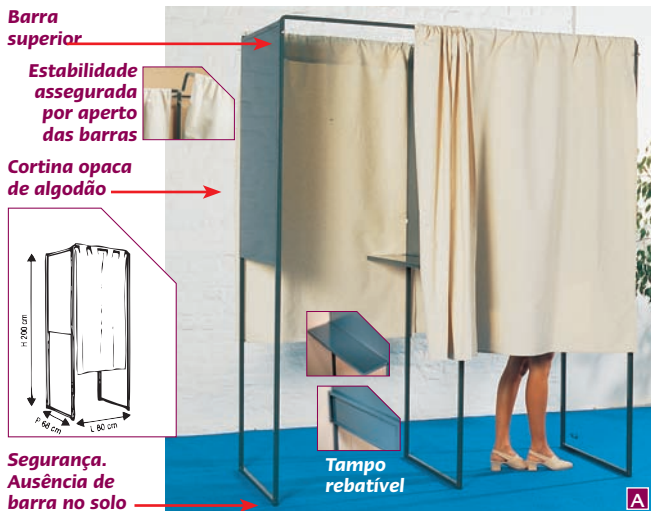

CABINES DE VOTAÇÃO E URNAS

Cabines

Preços especiais para quantidades

A CABINA DE VOTAÇÃO

As cabinas eleitorais fabricadas nas nossas oficinas foram concebidas para responder às qualidades de solidez dos elementos e facilidade de montagem e armazenagem. São compostas por tubos quadrados de 20 mm, chapa lisa de 14 x 6 e placas de aço de 8/10 mm de espessura. Práticas: as cabinas incluem ainda duas cortinas (uma de cada lado) e uma pequena mesa basculante. Fáceis de manusear: Fáceis de montar e armazenar. Modelos modulares e acopláveis entre si. Tamanho: 200 x 80 x 68 cm.

REF.	ARTIGO	PREÇO SEM I.V.A. €
128	Cabina inicial	250,00
129	Cabina seguinte	180,00

B CABINA DE VOTAÇÃO EM CARTÃO

Estas cabinas cumprem as normas relativas ao peso de 60 kg e têm um tratamento ignífugo da superfície. Composição: 3 placas, pequena mesa e cortina em cor de areia (produto de patente registada). Acabamento: exterior: branco; interior: cru. Medidas: altura 200 cm, comprimento 74 cm, fundo 68 cm. Medidas da cabina dobrada: 200 x 75 x 6 cm.

REF.	ARTIGO	PREÇO SEM I.V.A. €
4136	Cabina de votação em cartão	89,00

URNAS

PREÇO PROMOCIONAL
URNA 600
199,00 €

C URNAS DE 6 LADOS TRANSPARENTES

- Urna 100% transparente (incluída a placa de inserção dos boletins), fabricada em policarbonato. Visibilidade do boletim durante e após a inserção na urna. Empilháveis para facilitar o armazenamento.
- Fácil manuseamento: Duas pegas, de cada lado da urna, permitem facilidade e comodidade de manuseamento.
- Fabrico: Urnas fabricadas em policarbonato inquebrável. Abertura total da tampa.
- Controlo: Cada urna dispõe de um contador mecânico incorporado para o controlo do número de votos.
- Segurança: Fechadura por meio de dois cadeados diferentes (fornecidos com a urna) que asseguram a sua inviolabilidade. Disponível para 600, 1200 ou 1800 boletins. Fecho com dois cadeados nos modelos 600 e 1200. Fecho com duas fechaduras diferentes no modelo 1800.